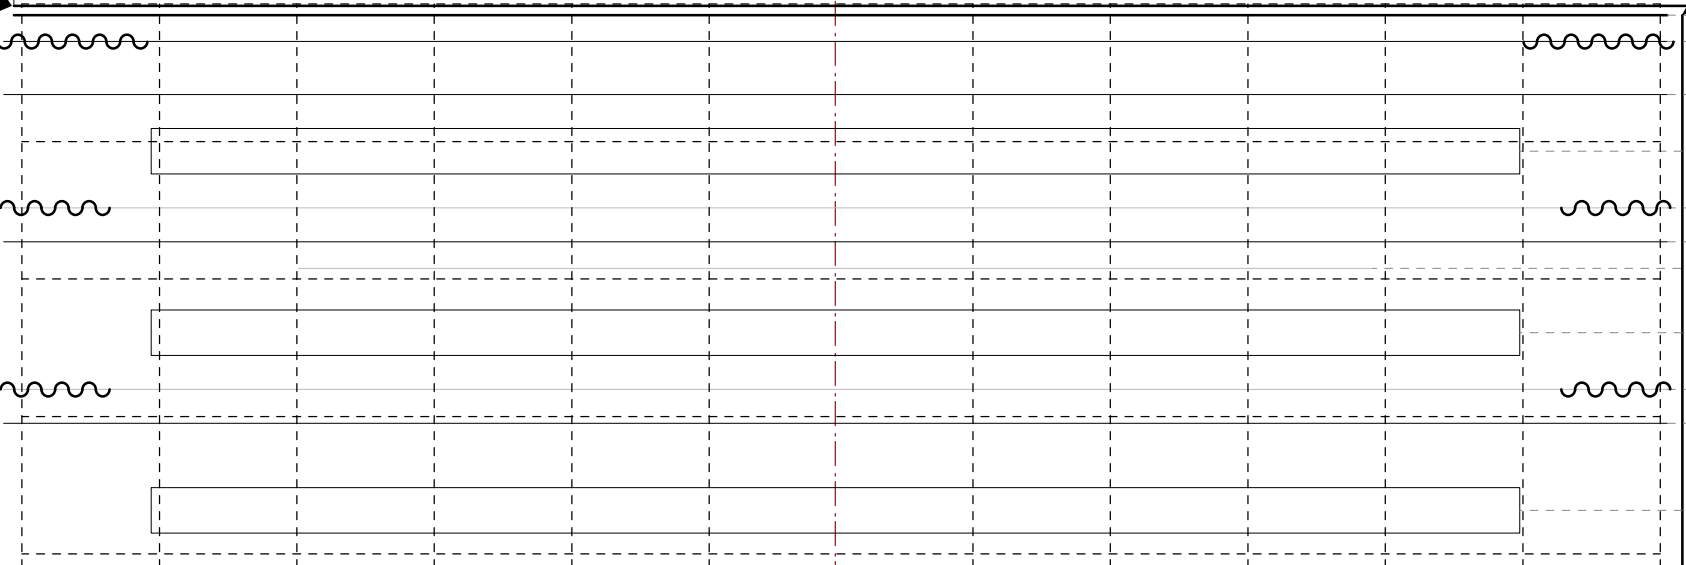

SUS2トラス

袖幕1

#2

SUS1トラス

#1(一文字幕1)

引割緞帳

吊りSP

PRO SUS

熊本城ホール・シビックホール平面図 S=1:100

Scene	
Date	