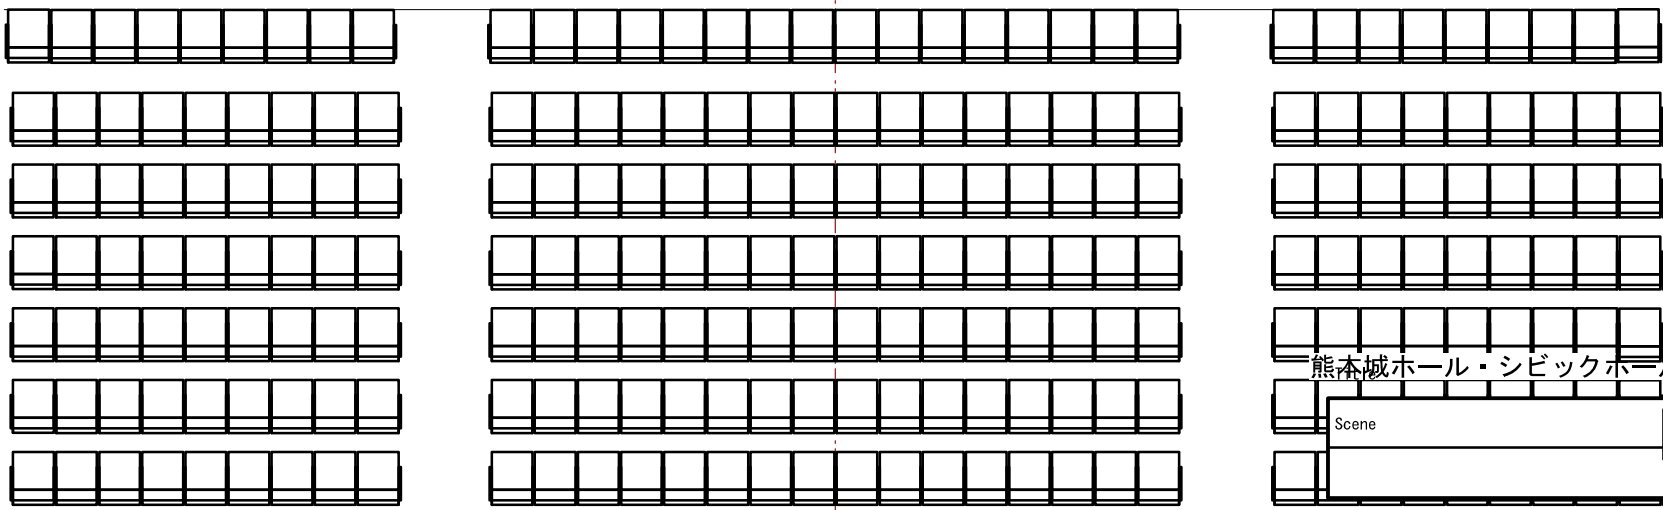

熊本城ホール・シビックホール平面図 S=1:100

Scene	
Date	